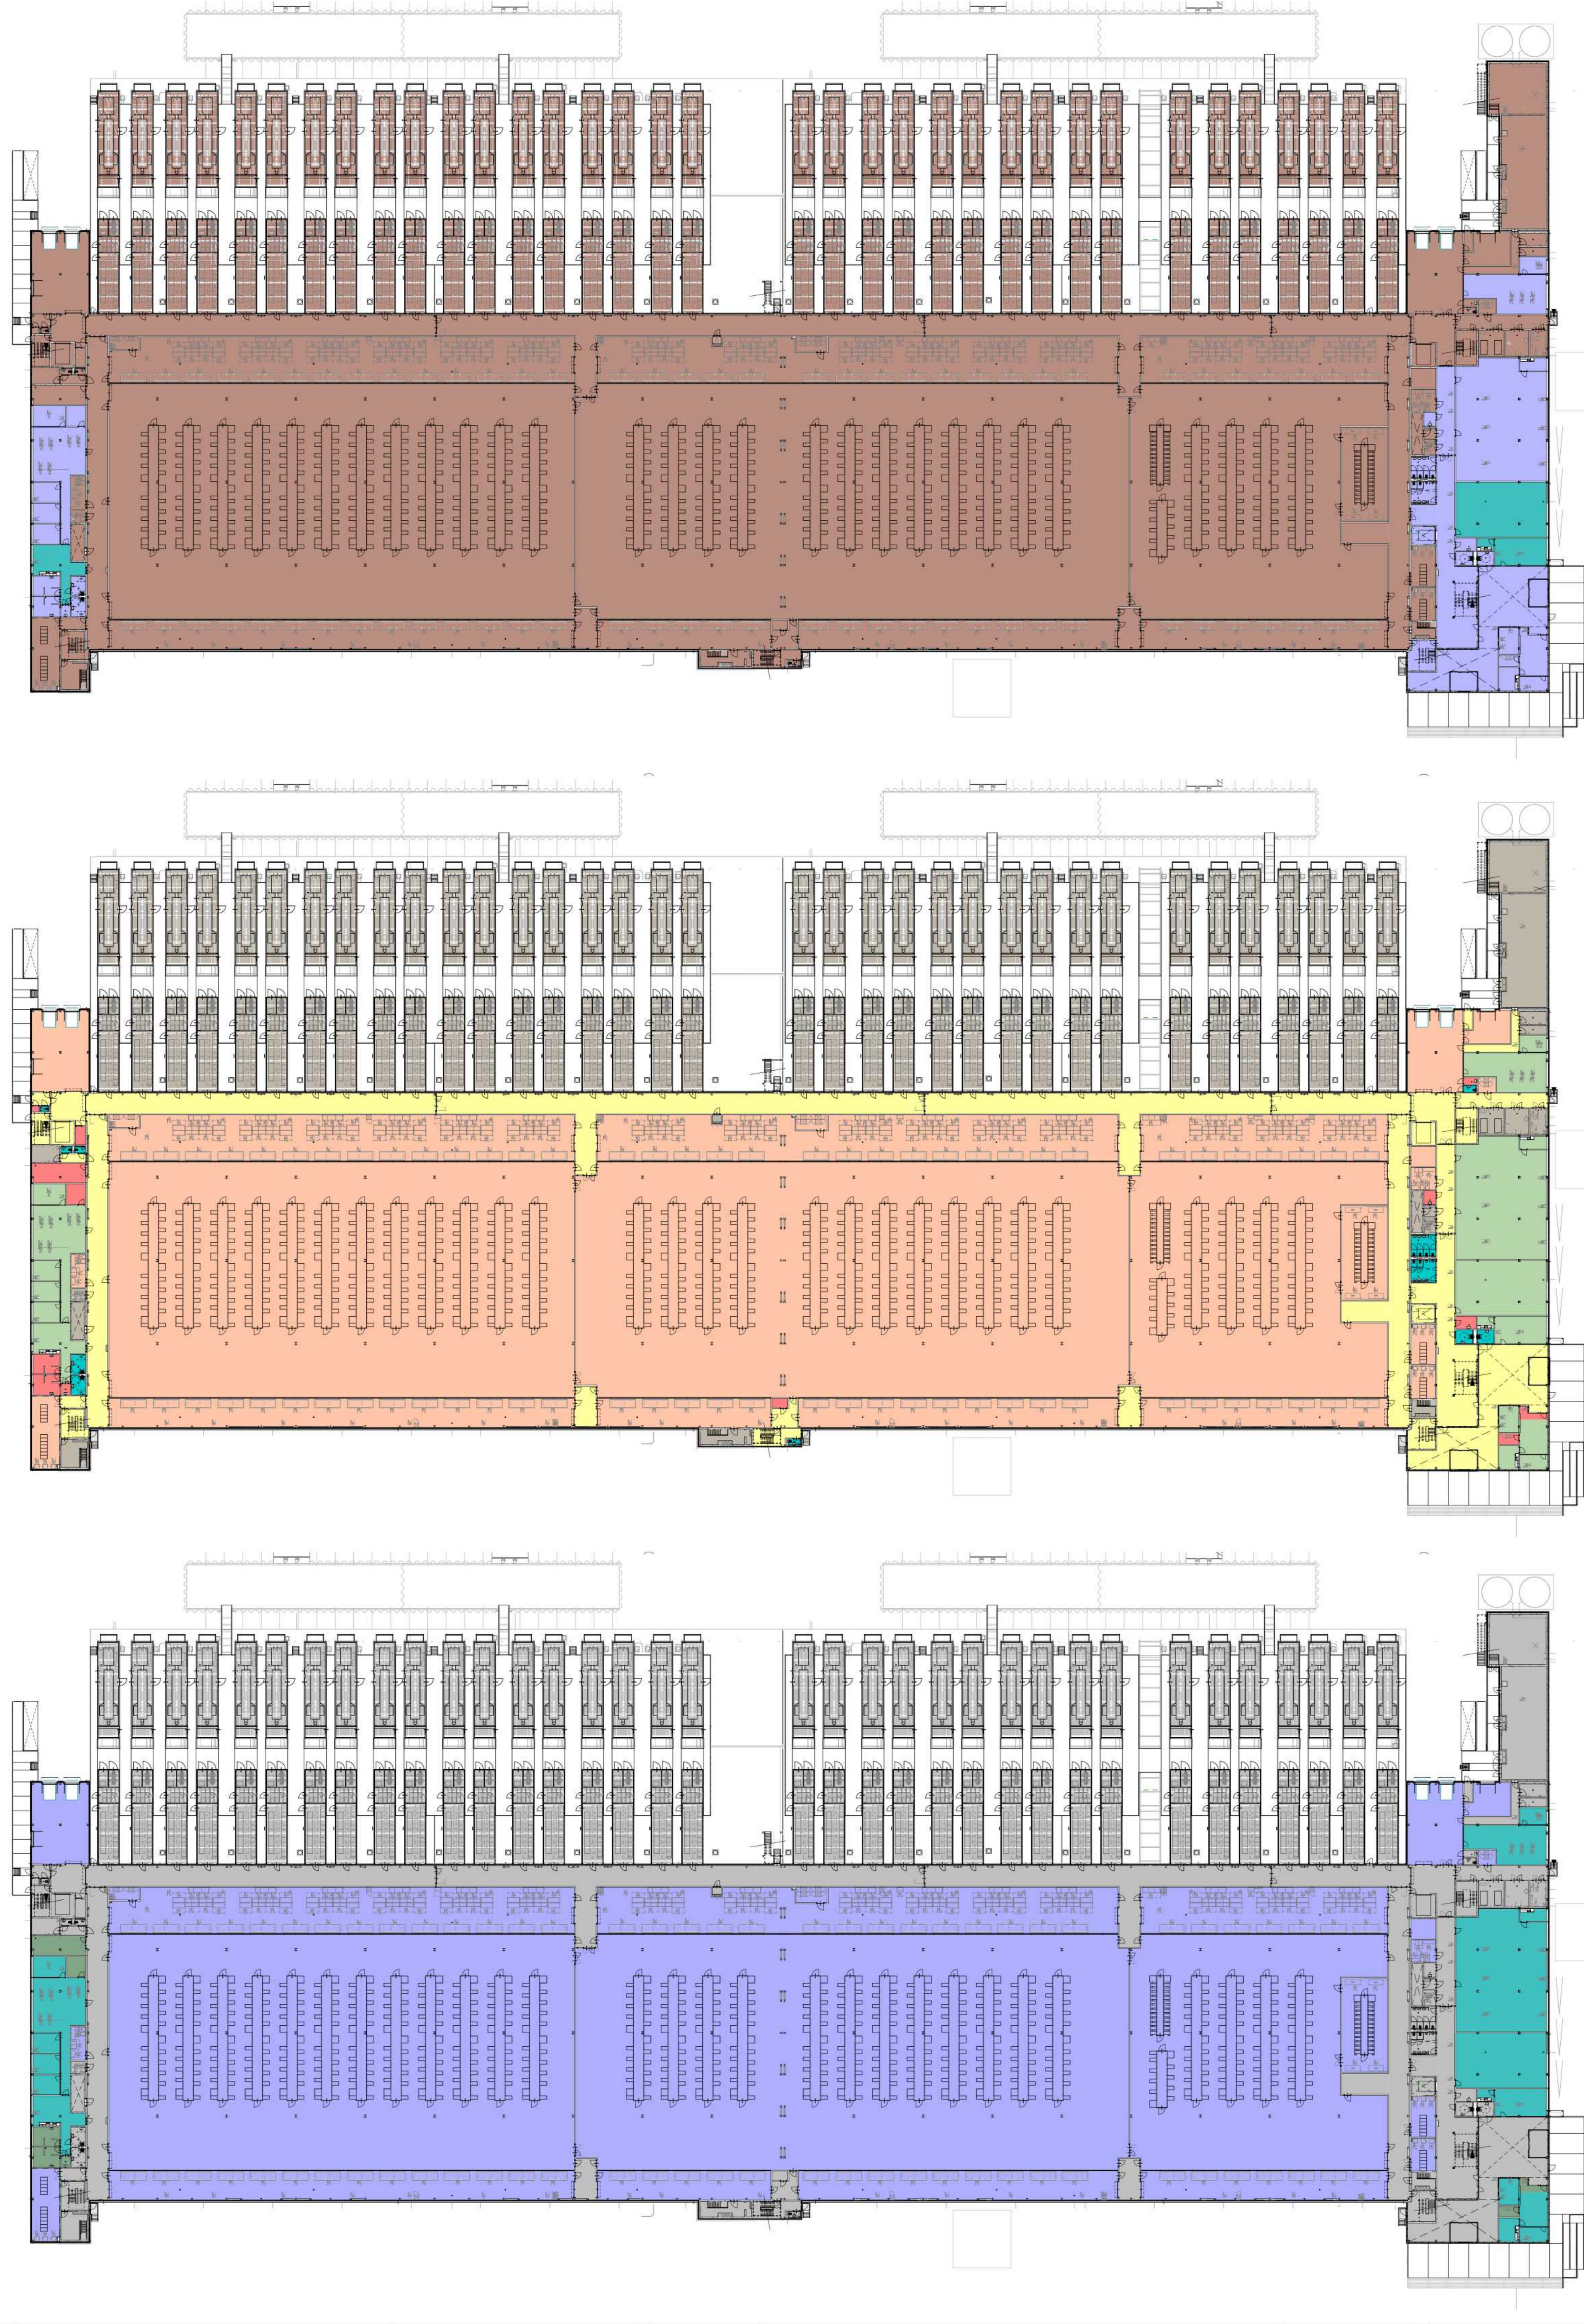

Room Department Legend

- Bijeenkomst
- Industrie
- Kantoor
- Sportfunctie

Begane Grond Functiegebieden

1 : 500

Room Department Legend

- Badruimte
- Technische Ruimte
- Toiletruimte
- Verkeersruimte
- Functie Gebied = Functie Ruimte
- Functiegebied = Orbenoemde Ruimte
- Verrijfsgebied = Verrijfsruimte

Begane Grond Gebruiksgebieden

1 : 500

Room Department Legend

- Functie Ruimte
- Verrijfsruimte
- Orbenoemde Ruimte
- Zie Niveau Gebruiksgebieden

Begane Grond Gebruiksruimte

1 : 500