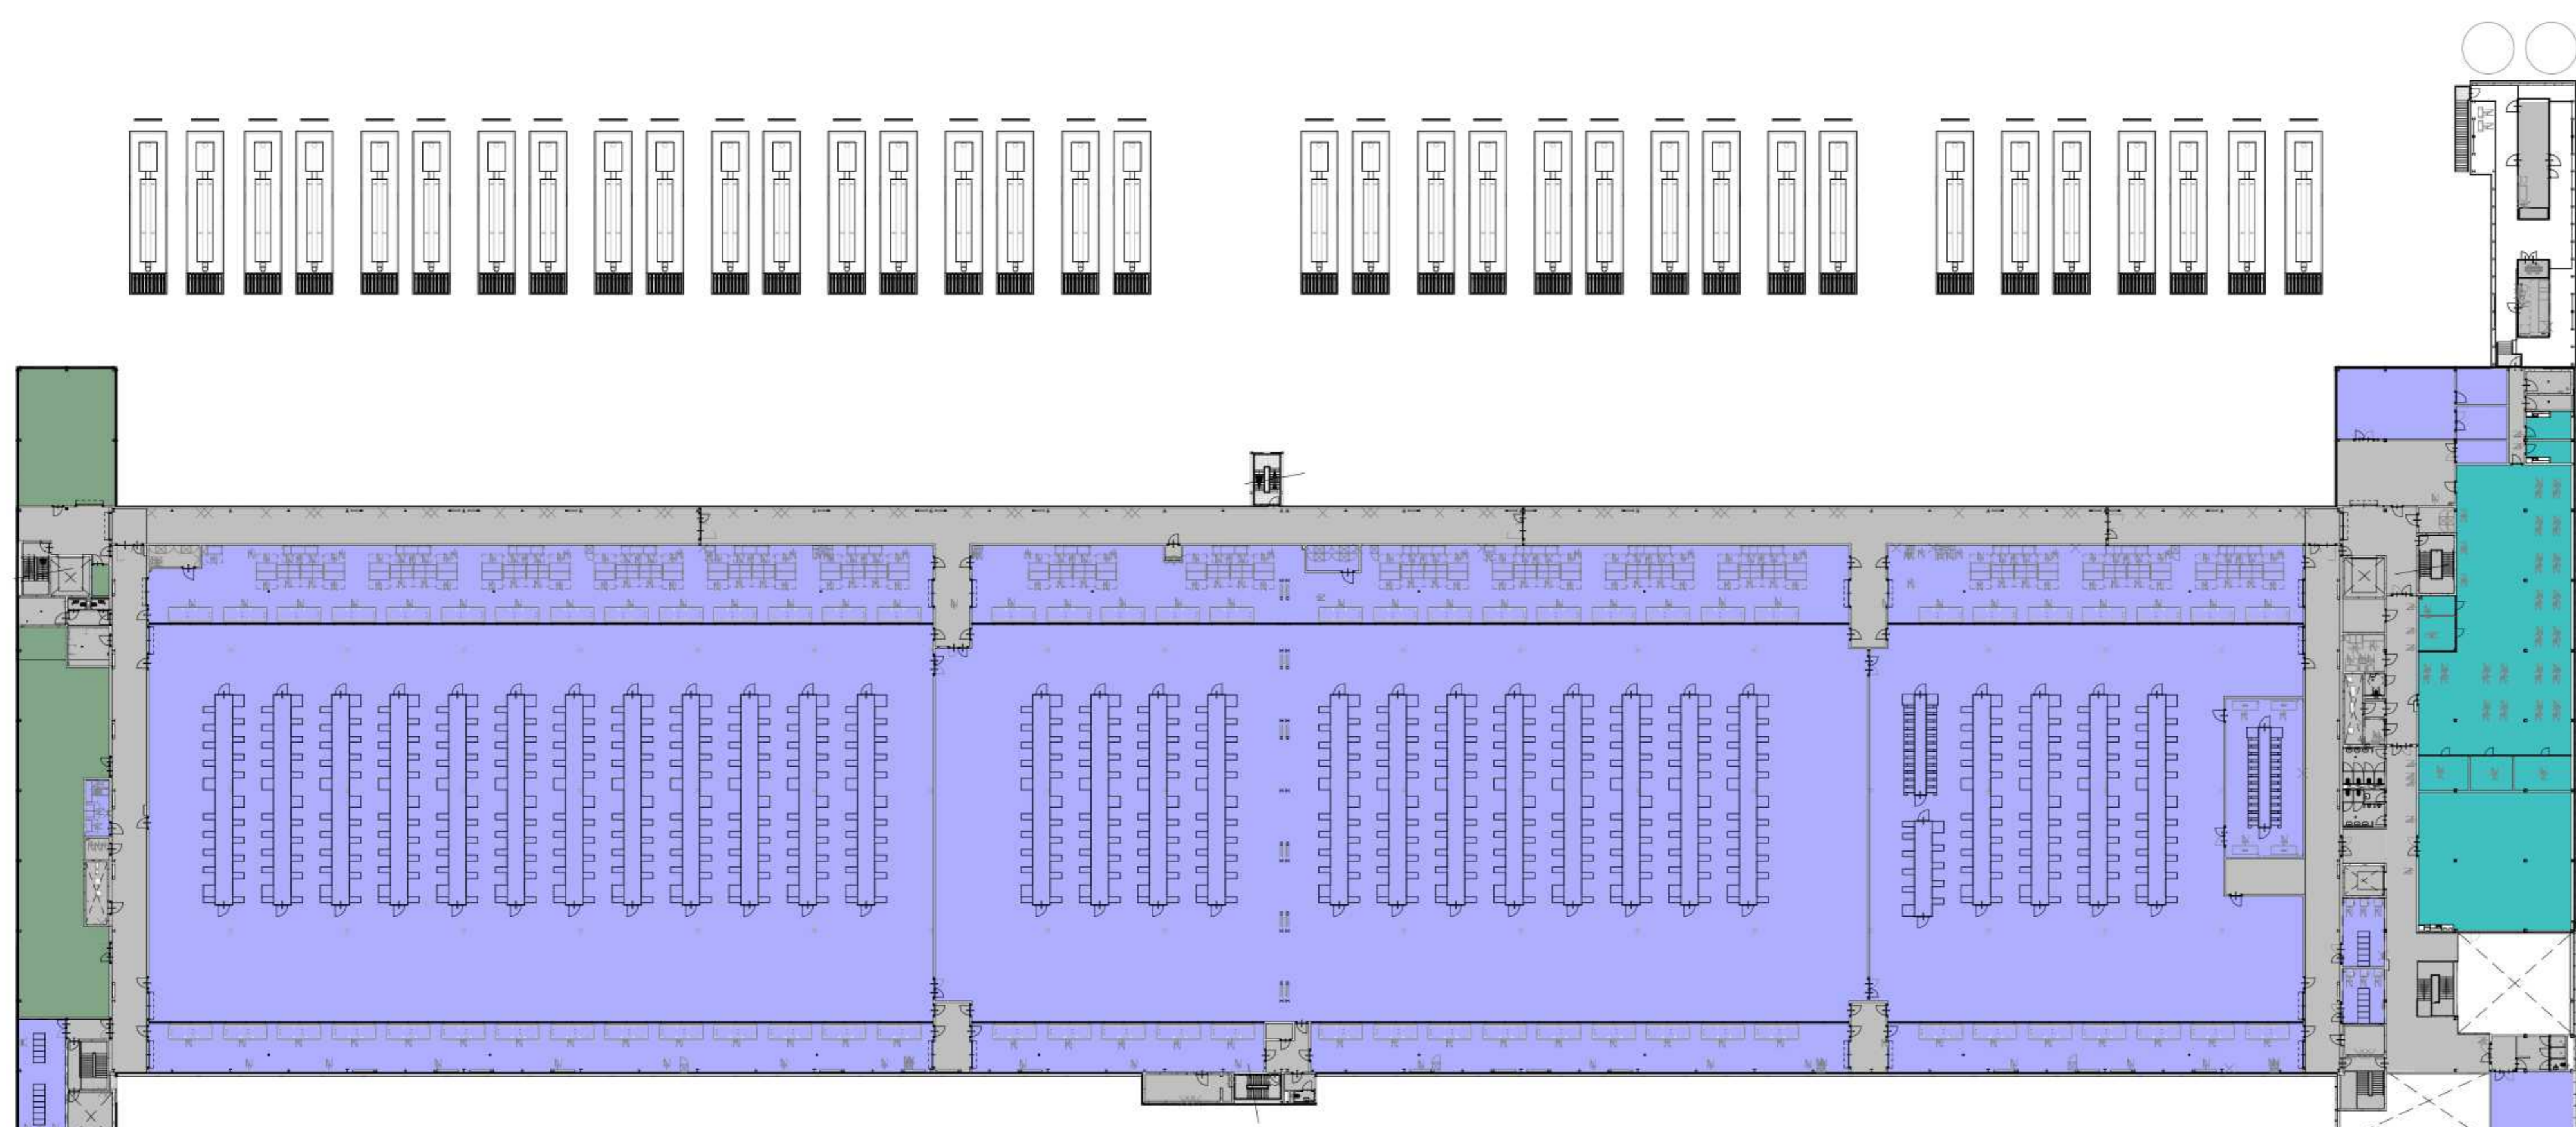

Eerste Verdieping Gebruiksgebieden
1 : 500

Eerste Verdieping Functiegebieden
1 : 500

Bouwbesluit - Gebruksfuncties Sport Eerste verdieping						
Number	Name	gebruksfuncties	gebruiksgebieden	Area	minimum pers.	maximum pers.
FFL01	Corridor	Sportfunctie	Verkeersruimte	6,7 m²	0	0
2002	Fitness Center	Sportfunctie	Functie Gebied = Functie Ruimte	62,6 m²	0	13
2004	Toilet	Sportfunctie	Toilet	1,8 m²	0	0
2005	Shower	Sportfunctie	Badruimte	1,8 m²	0	0
2006	Shower	Sportfunctie	Badruimte	1,8 m²	0	0
2007	Vestibule Fitness	Sportfunctie	Verkeersruimte	11,3 m²	0	5
				87,9 m²