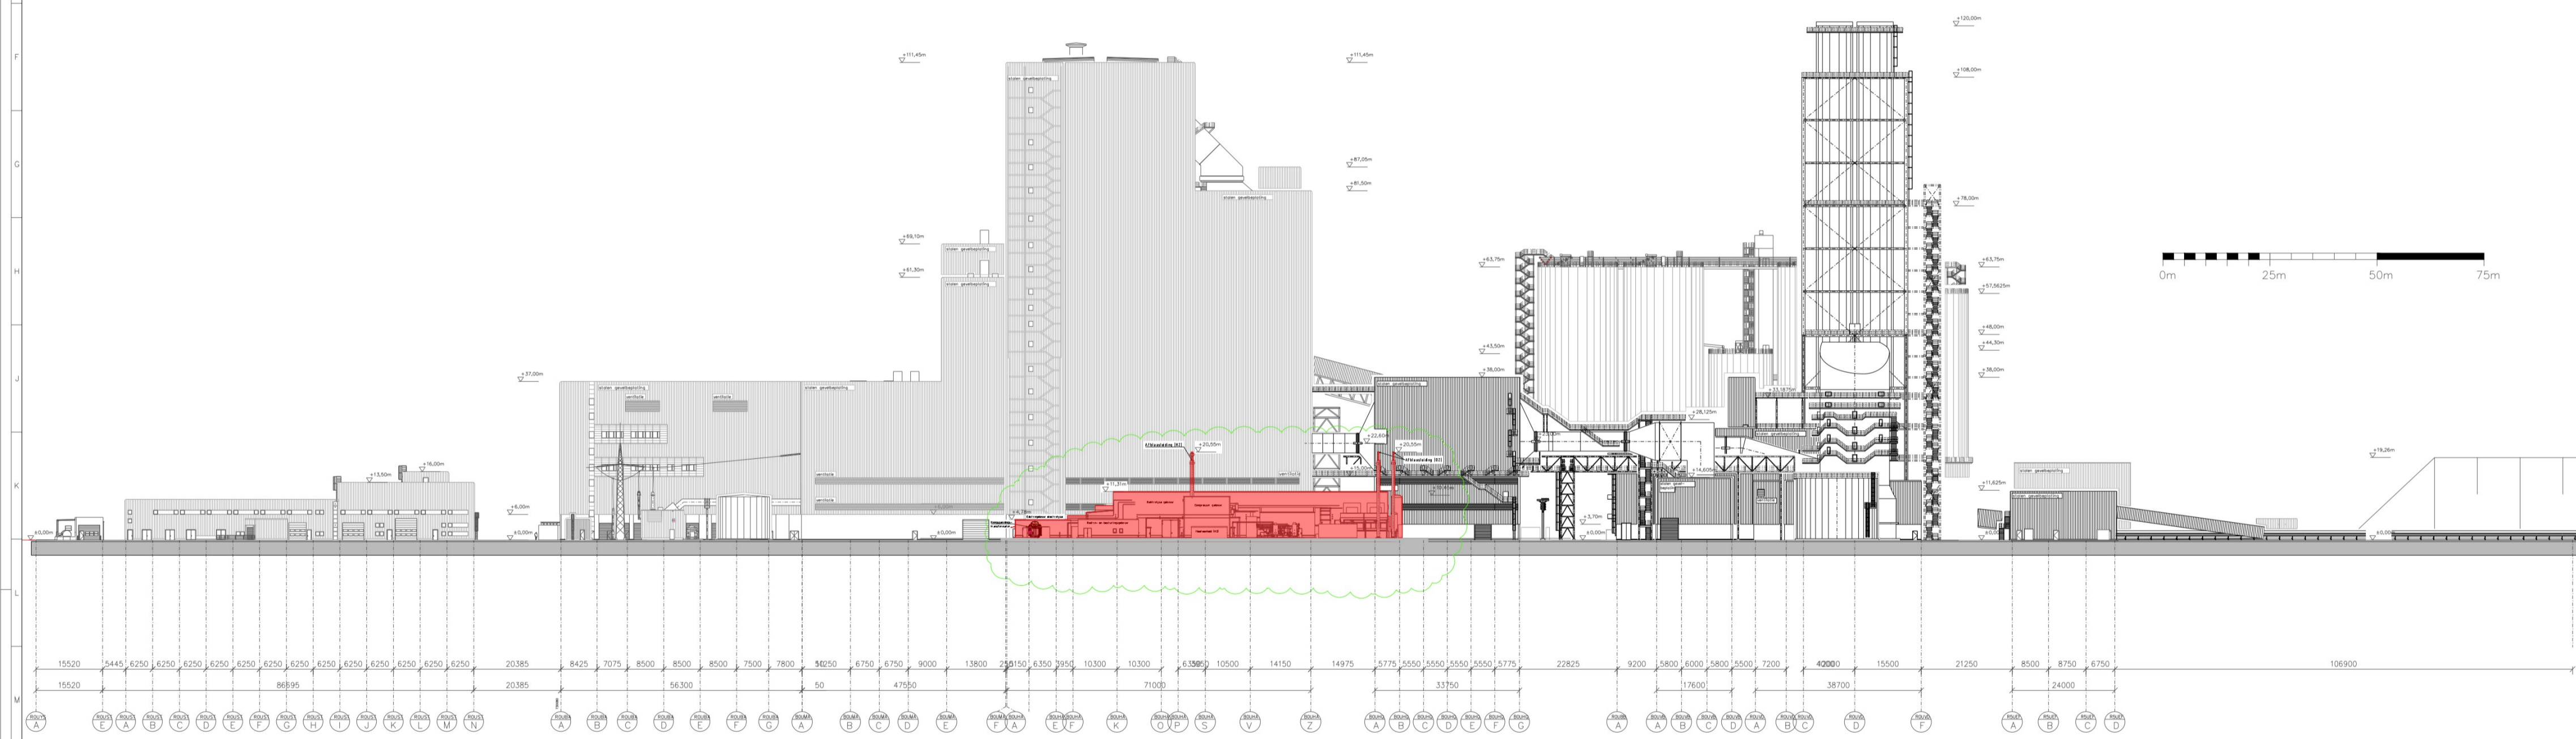

# Aanzicht Oost

Peil krachtcentrale ±0.00m | 4.70 +NAP

RWE Technology International GmbH		Erneststraat, 60 - 45141 Essen	
<b>Eemshydrogen Aanzicht Oost</b>			
03523RWE-000-CLD020-9002-A			
datum	staat	ontwerp	
26.04.23			
02.06.23			
02.06.23			
RWE		A00	
A00		CLD020	
A00		9002	
A			

revisie	datum	gemaakt	gecontroleerd	ingevuld	ontwerp