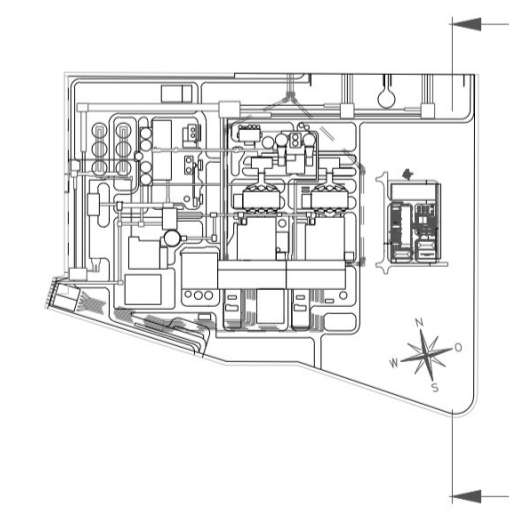

# Aanzicht Oost

Peil krachtcentrale ±0.00m | 4.70 +NAP

RWE Technology International GmbH		Erneststraat, 60 - 45141 Essen	
<b>Eemshydrogen Aanzicht Oost</b>			
03523RWE-000-CLD020-9002-A			
datum	staat	ontwerp	
26.04.23			
02.06.23			
02.06.23			
RWE		A00	
A00		CLD020	
A00		9002	
A			