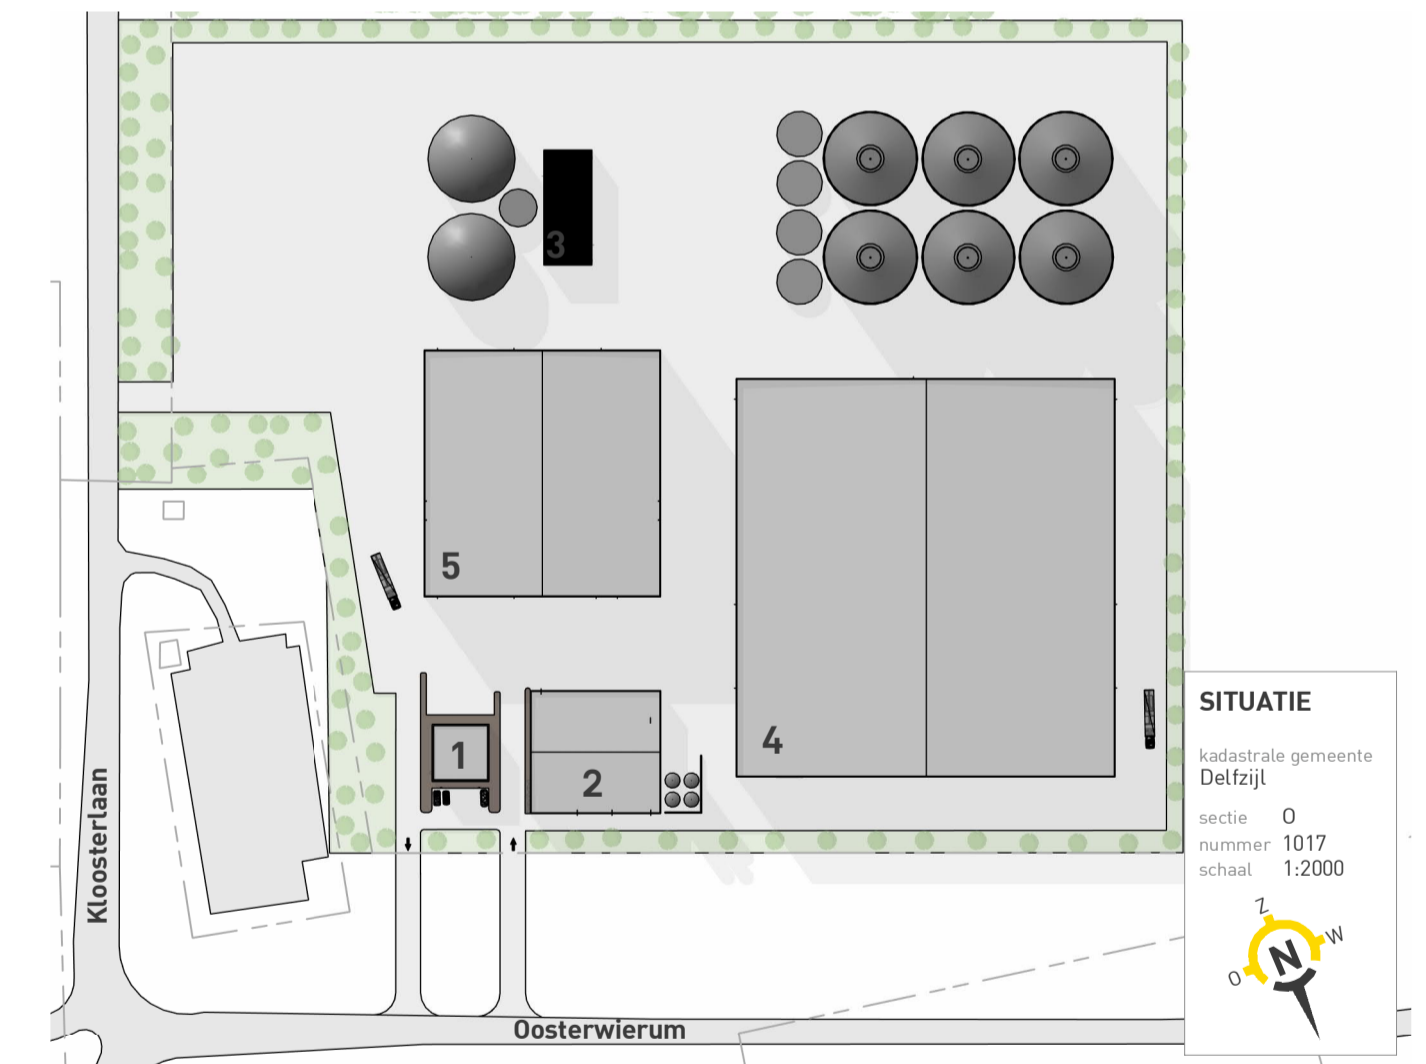

Voorgevel
schaal 1 : 100

Linkerzijgevel
schaal 1 : 100

Achtergevel
schaal 1 : 100

Rechterzijgevel
schaal 1 : 100

Doorsnede A-A
schaal 1 : 100

project **Nieuwbouw SFP Groningen**
Oosterwierum Groningen

opdrachtgever **SFP Group B.V.**
Zuidwalweg 2 8861 NV Hartlingen