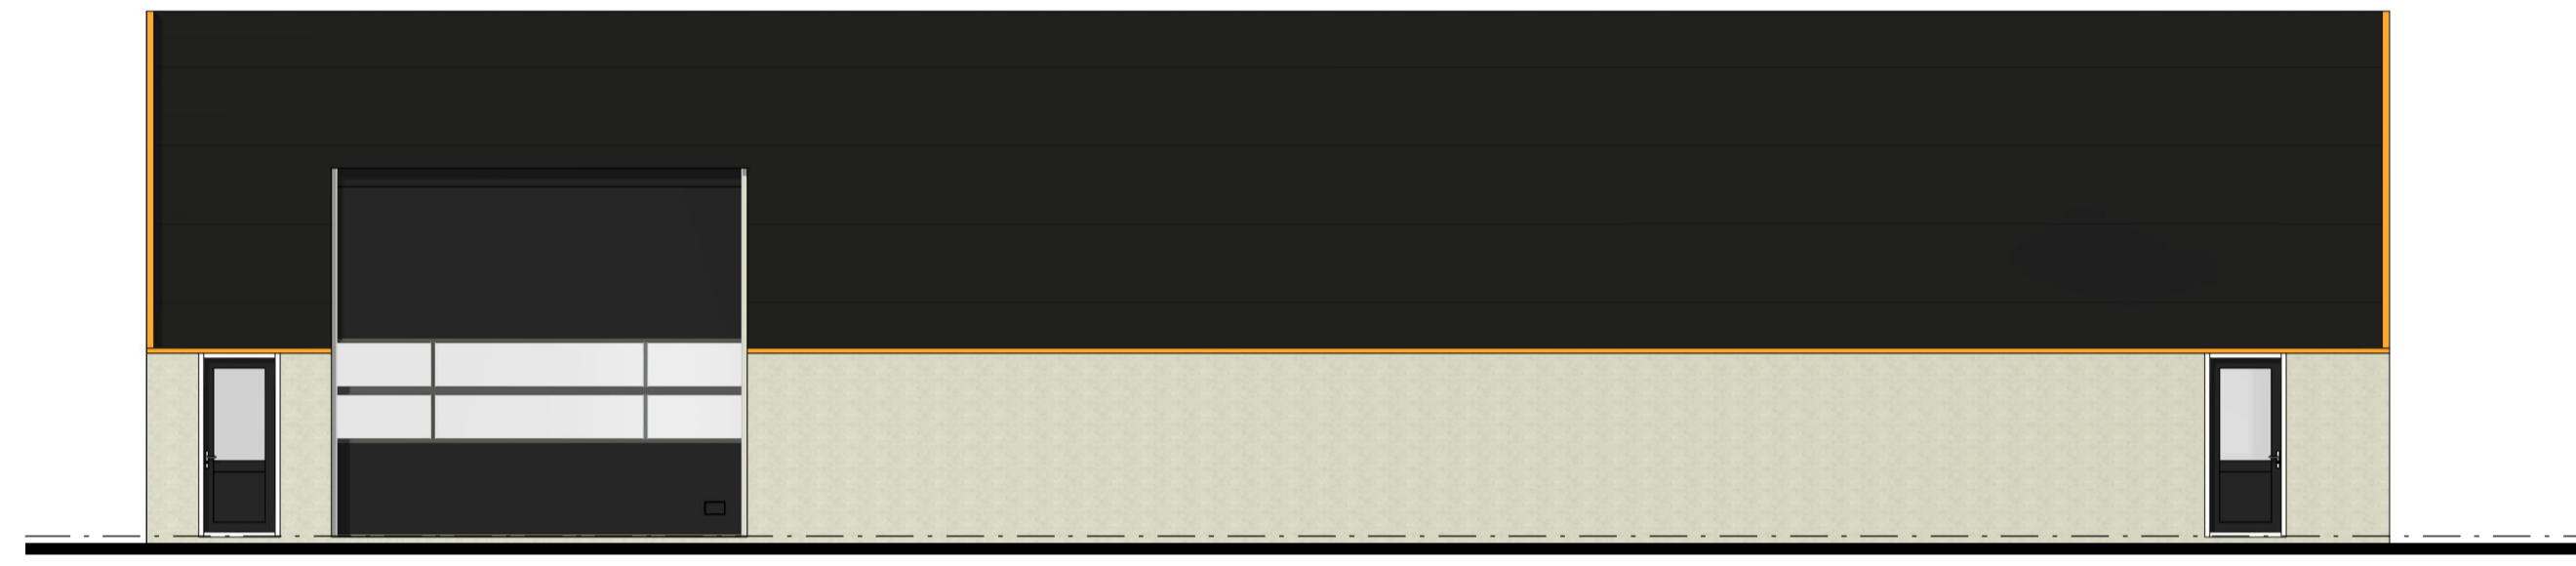

Voorgevel
schaal 1 : 100

Linkerzijgevel
schaal 1 : 100

Achtergevel
schaal 1 : 100

Rechterzijgevel
schaal 1 : 100

Doorsnede A-A
schaal 1 : 100

project **Nieuwbouw SFP Groningen**
Oosterwierum Groningen

opdrachtgever **SFP Group B.V.**
Zuidwalweg 2 8861 NV Hartlingen