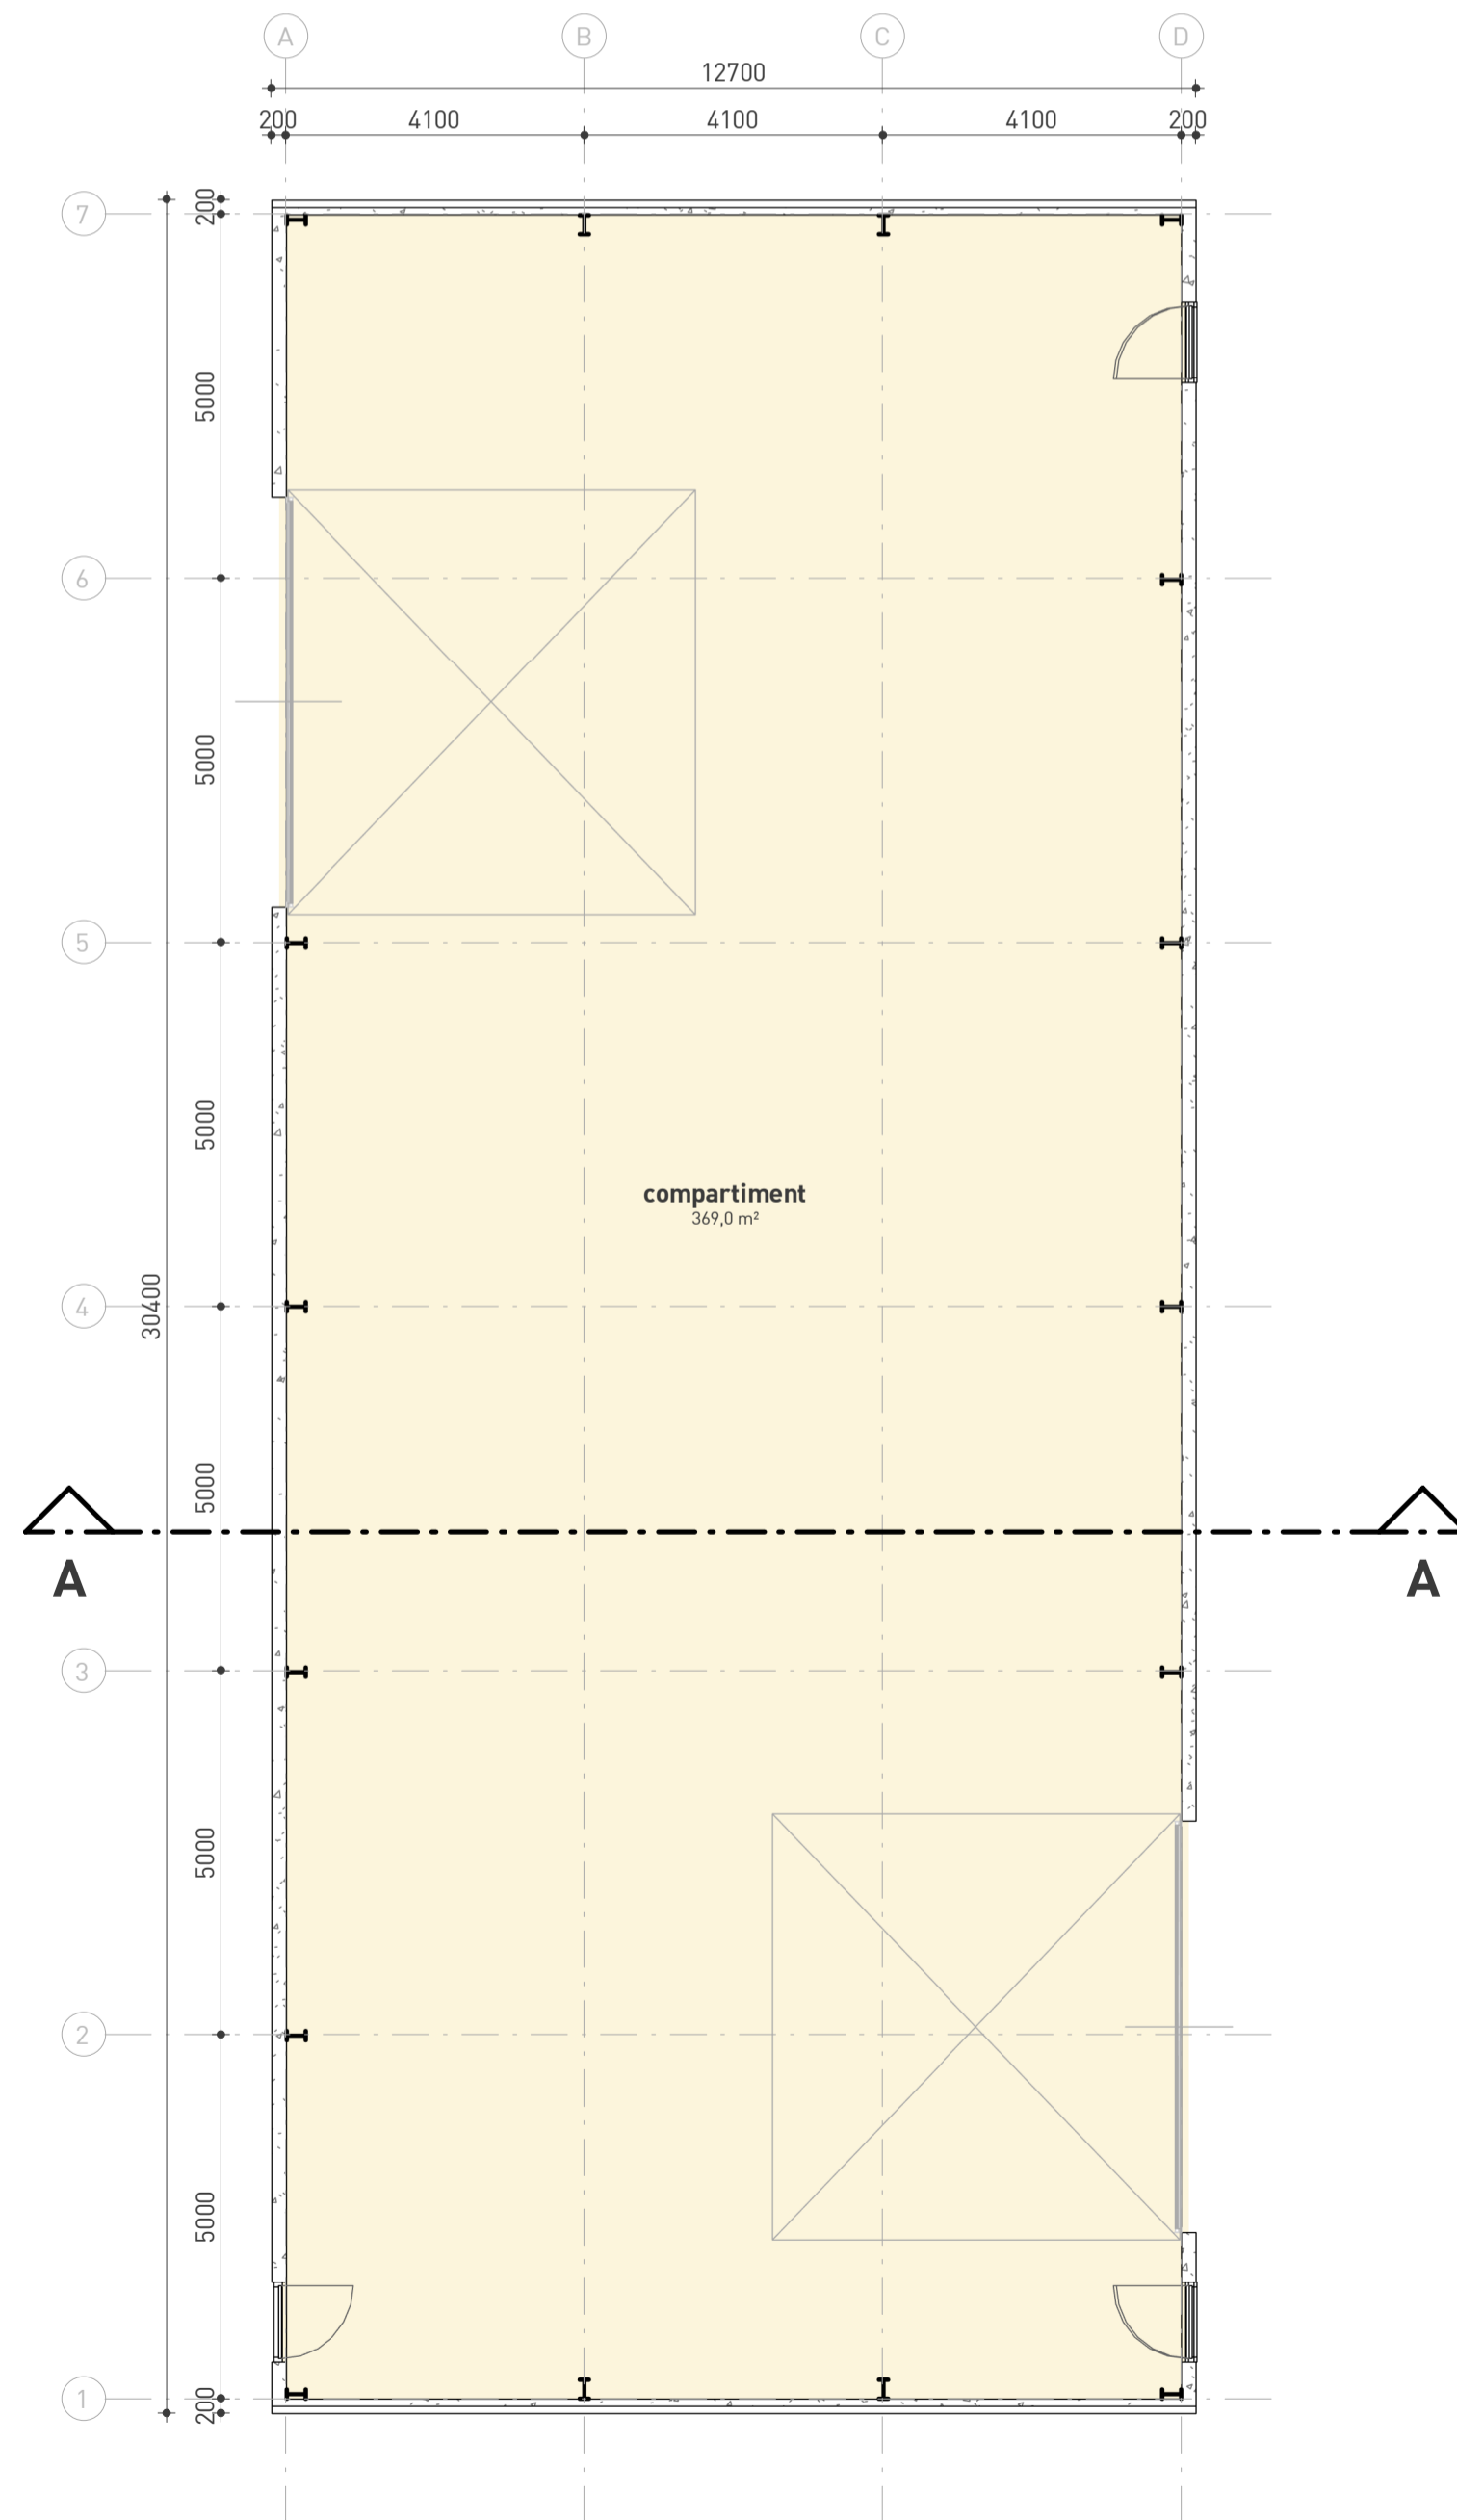

Voorgevel
schaal 1 : 100

Linkerzijgevel
schaal 1 : 100

Achtergevel
schaal 1 : 100

Rechterzijgevel
schaal 1 : 100

Doorsnede A-A
schaal 1 : 100

project **Nieuwbouw SFP Groningen**
Oosterwierum Groningen

opdrachtgever **SFP Group B.V.**
Zuidwalweg 2 8861 NV Hartlingen