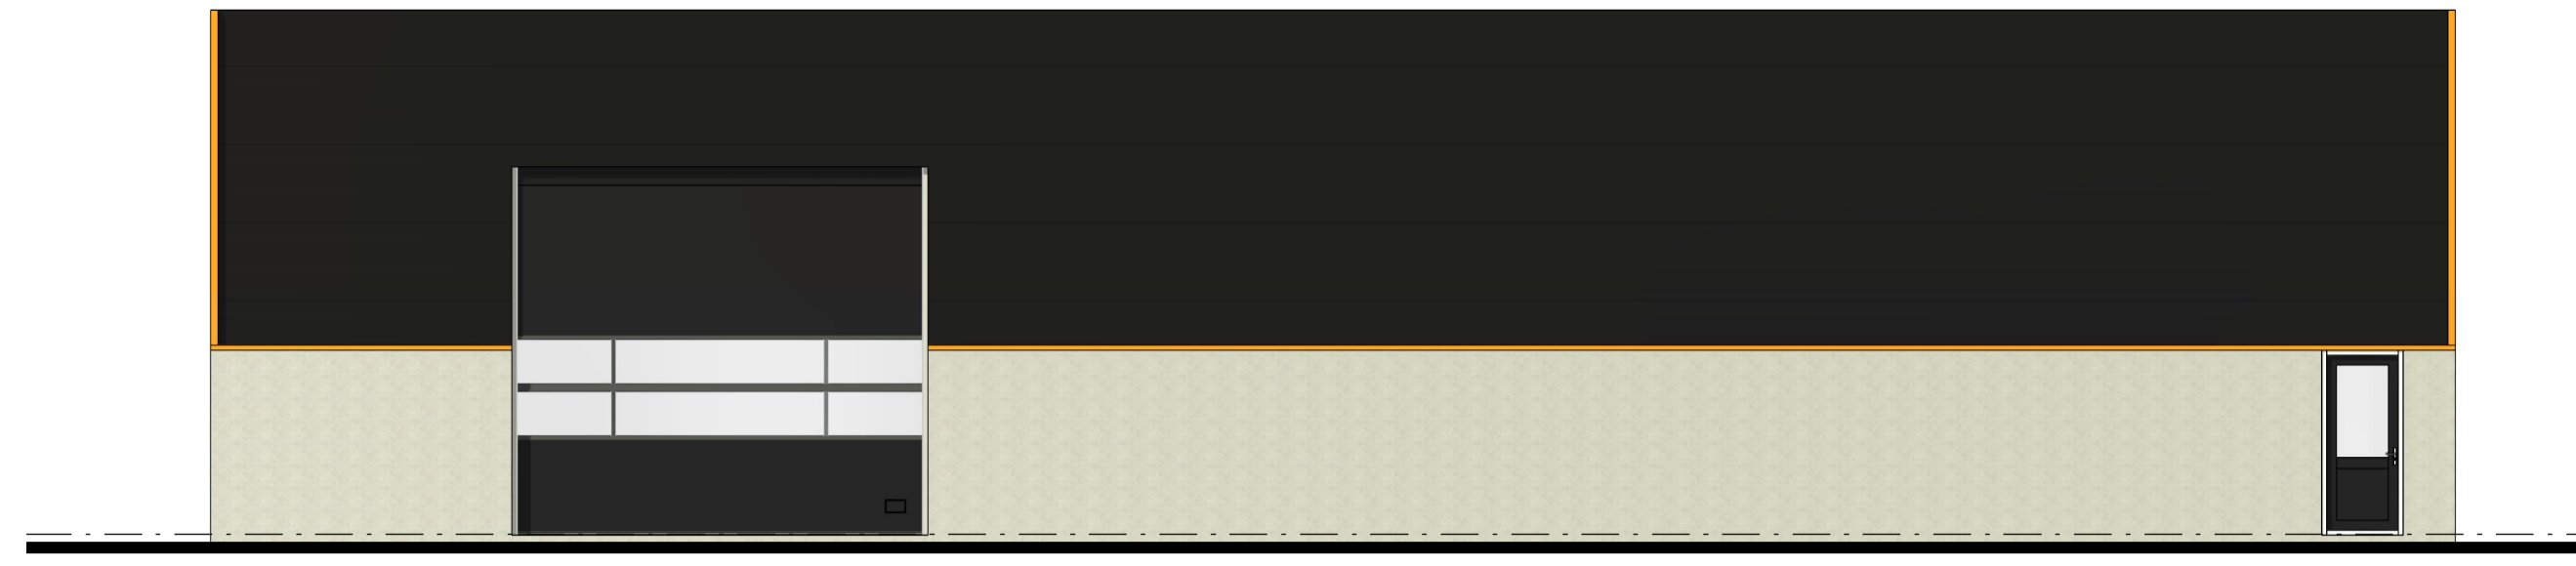

Voorgevel
schaal 1 : 100

Linkerzijgevel
schaal 1 : 100

Achtergevel
schaal 1 : 100

Rechterzijgevel
schaal 1 : 100

Doorsnede A-A
schaal 1 : 100

project **Nieuwbouw SFP Groningen**
Oosterwierum Groningen

opdrachtgever **SFP Group B.V.**
Zuidwalweg 2 8861 NV Hartlingen