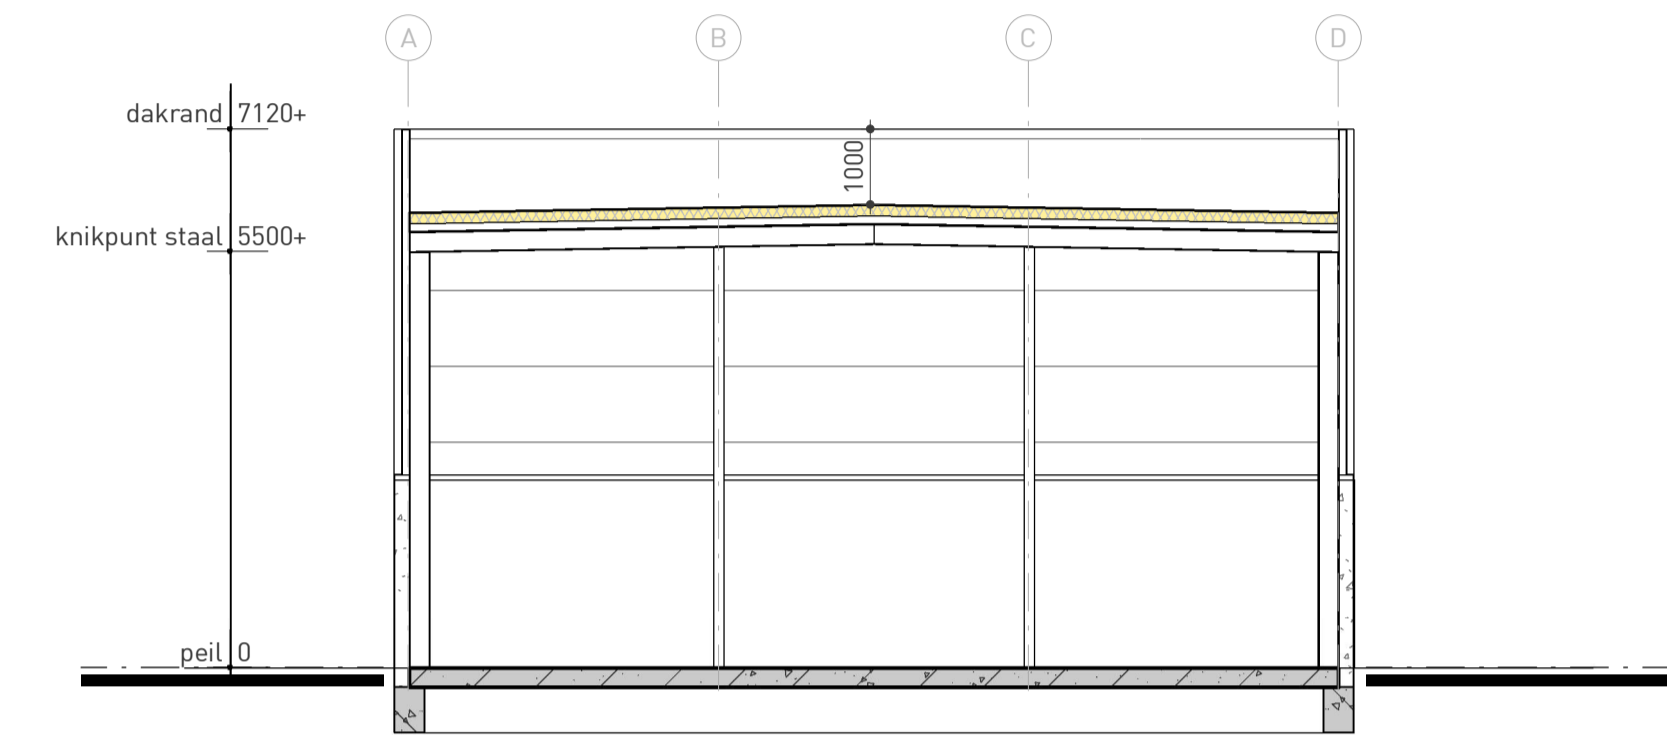

Voorgevel
schaal 1 : 100

Linkerzijgevel
schaal 1 : 100

Achtergevel
schaal 1 : 100

Rechterzijgevel
schaal 1 : 100

Doorsnede A-A
schaal 1 : 100

project **Nieuwbouw SFP Groningen**
Oosterwierum Groningen

opdrachtgever **SFP Group B.V.**
Zuidwalweg 2 8861 NV Hartlingen