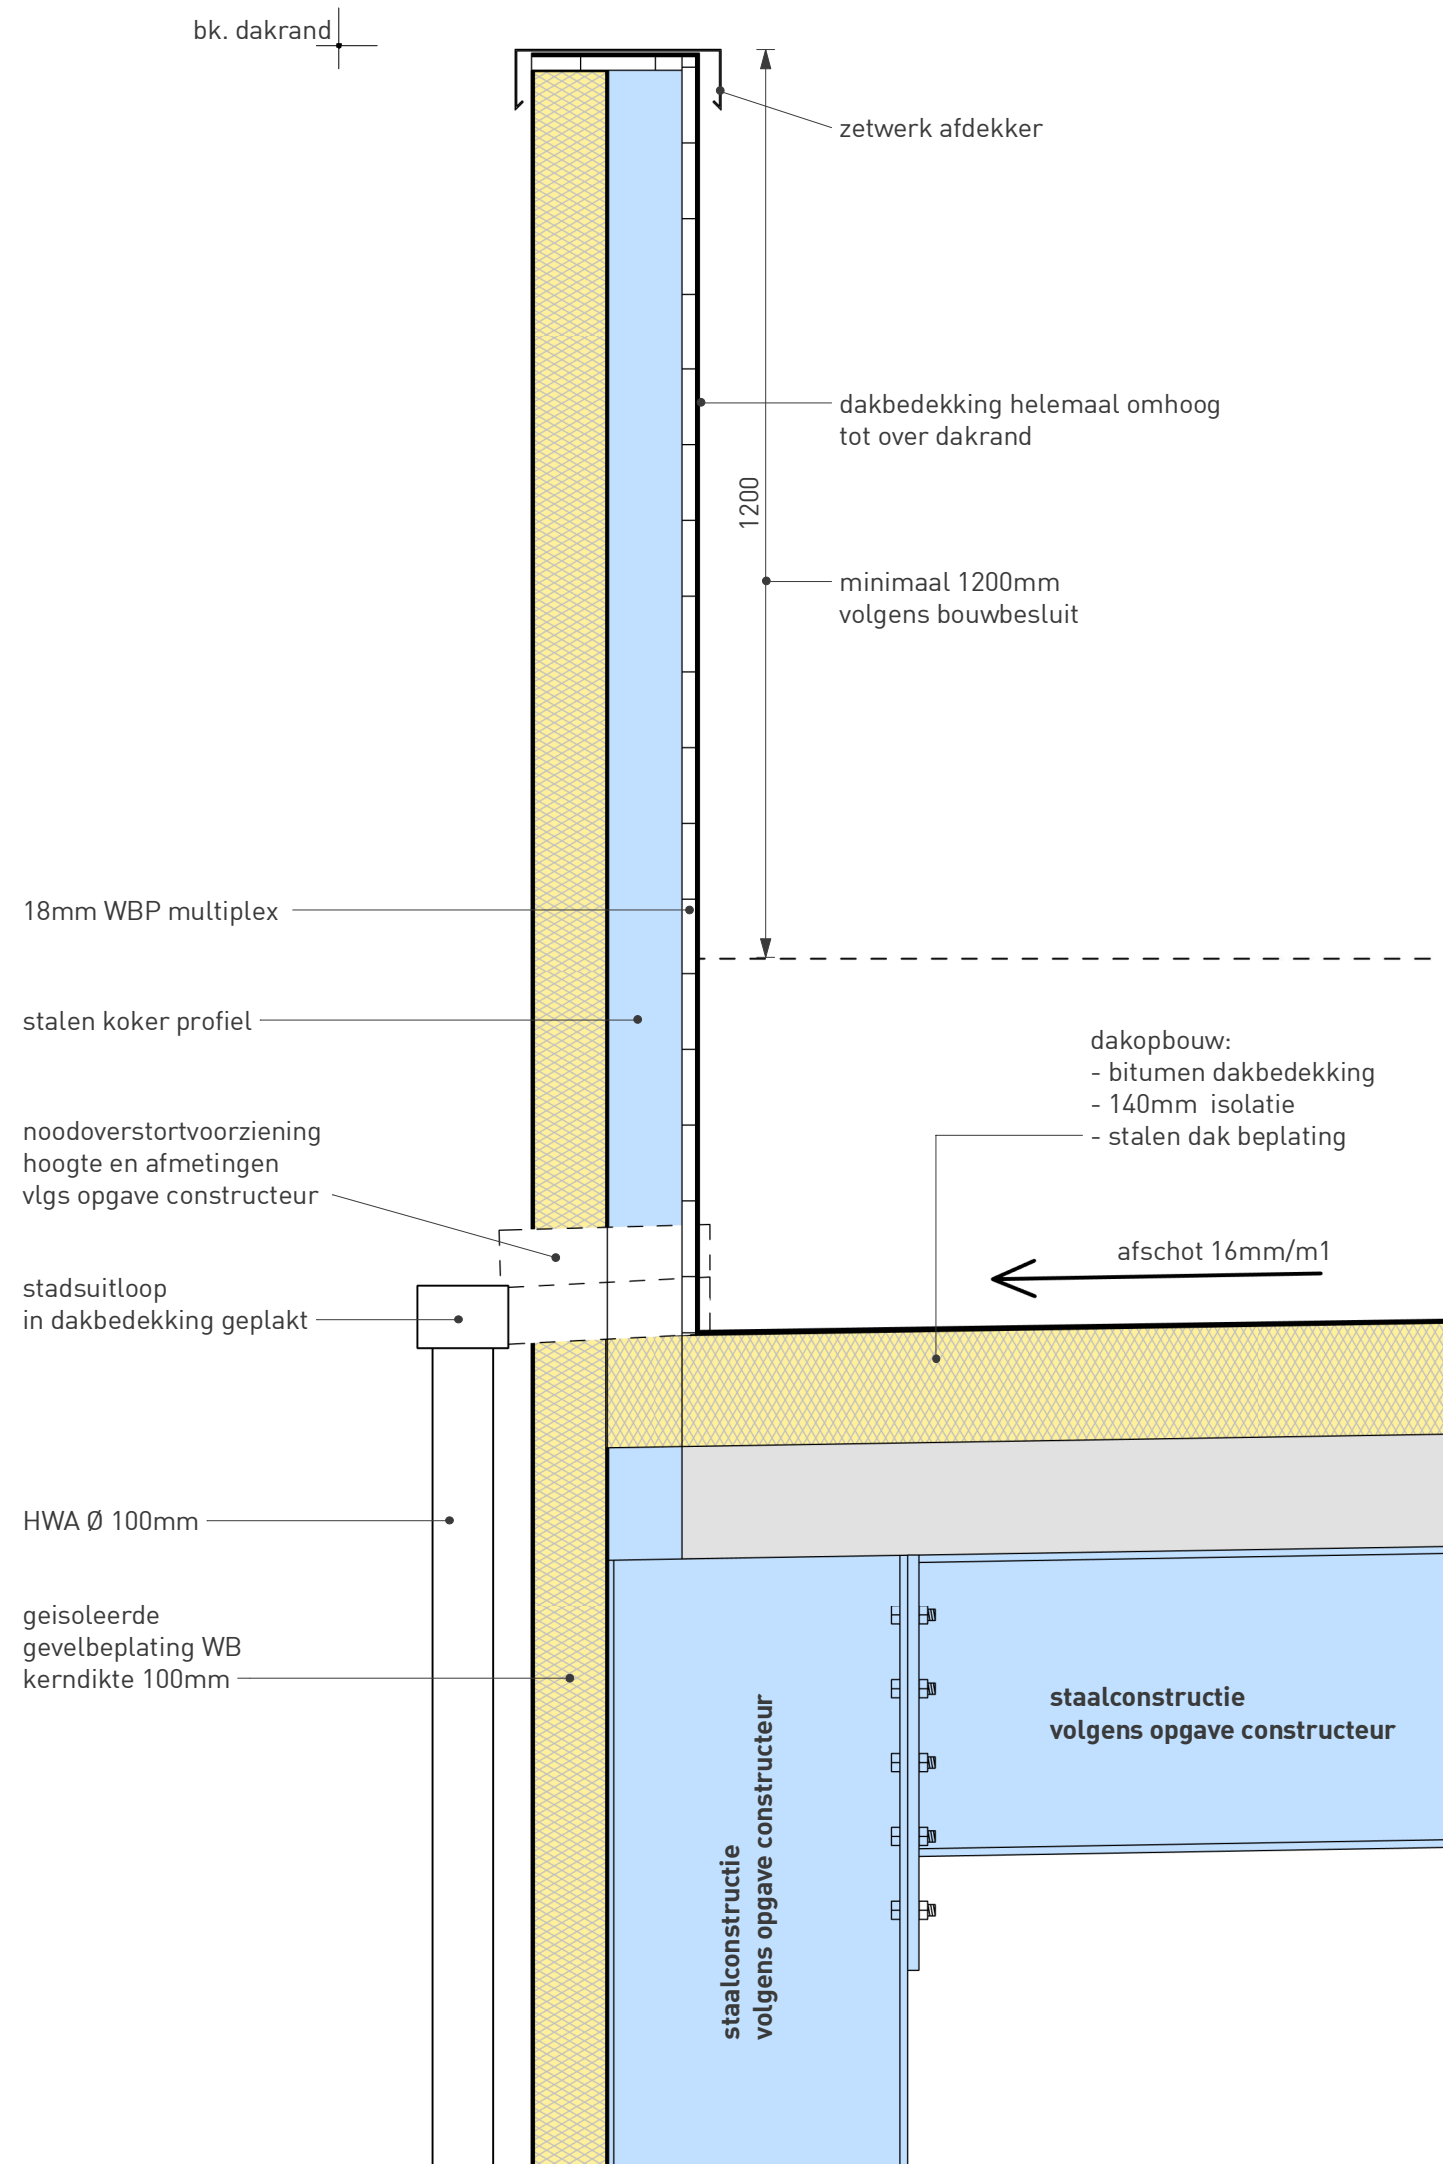

**Detail 02**  
schaal 1 : 10

**Detail 01**  
schaal 1 : 10

**Detail 03**  
schaal 1 : 10

project **Nieuwbouw SFP Groningen**  
Oosterwierum Groningen

opdrachtgever **SFP Group B.V.**  
Zuidwalweg 2 8861 NV Harlingen