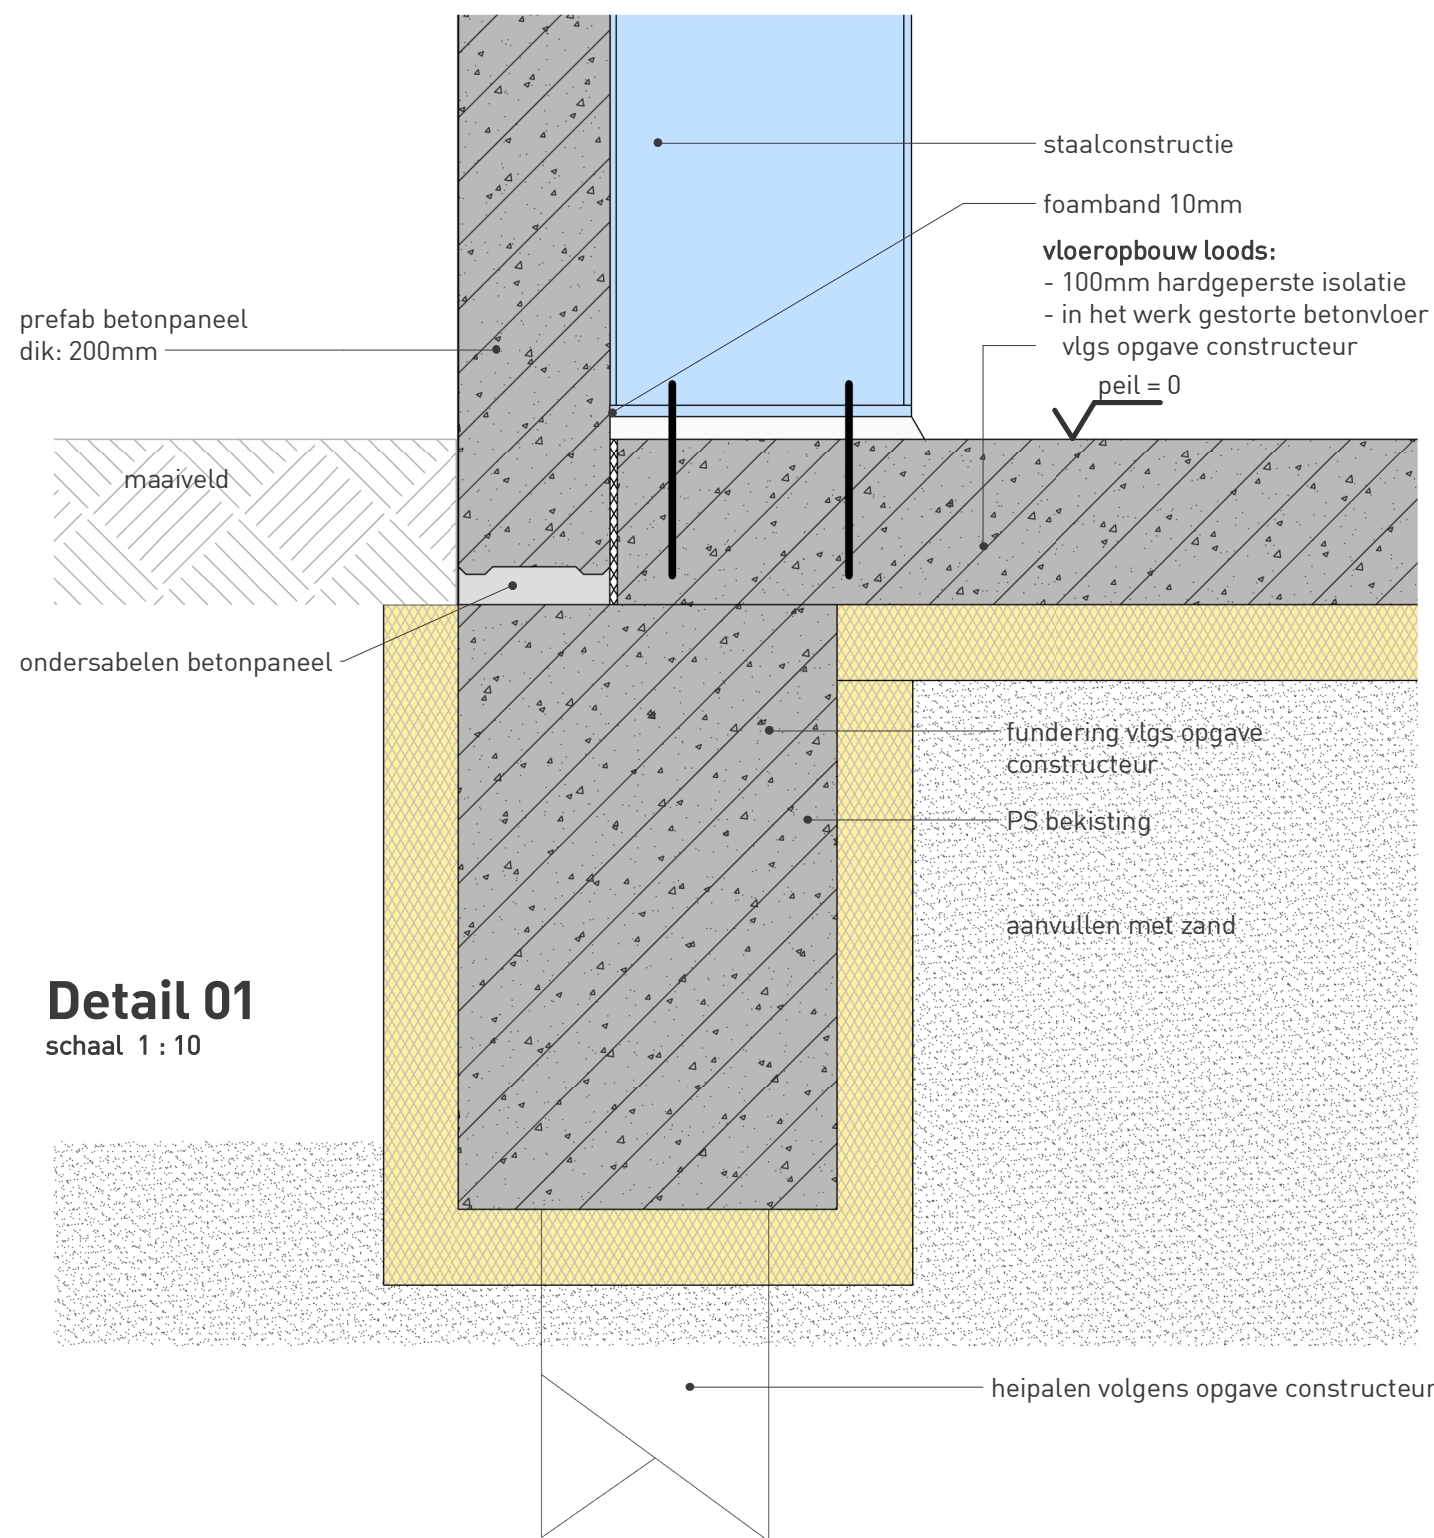

**Detail 02**  
schaal 1 : 10

**Detail 01**  
schaal 1 : 10

**Detail 03**  
schaal 1 : 10

project **Nieuwbouw SFP Groningen**  
Oosterwierum Groningen

opdrachtgever **SFP Group B.V.**  
Zuidwalweg 2 8861 NV Harlingen