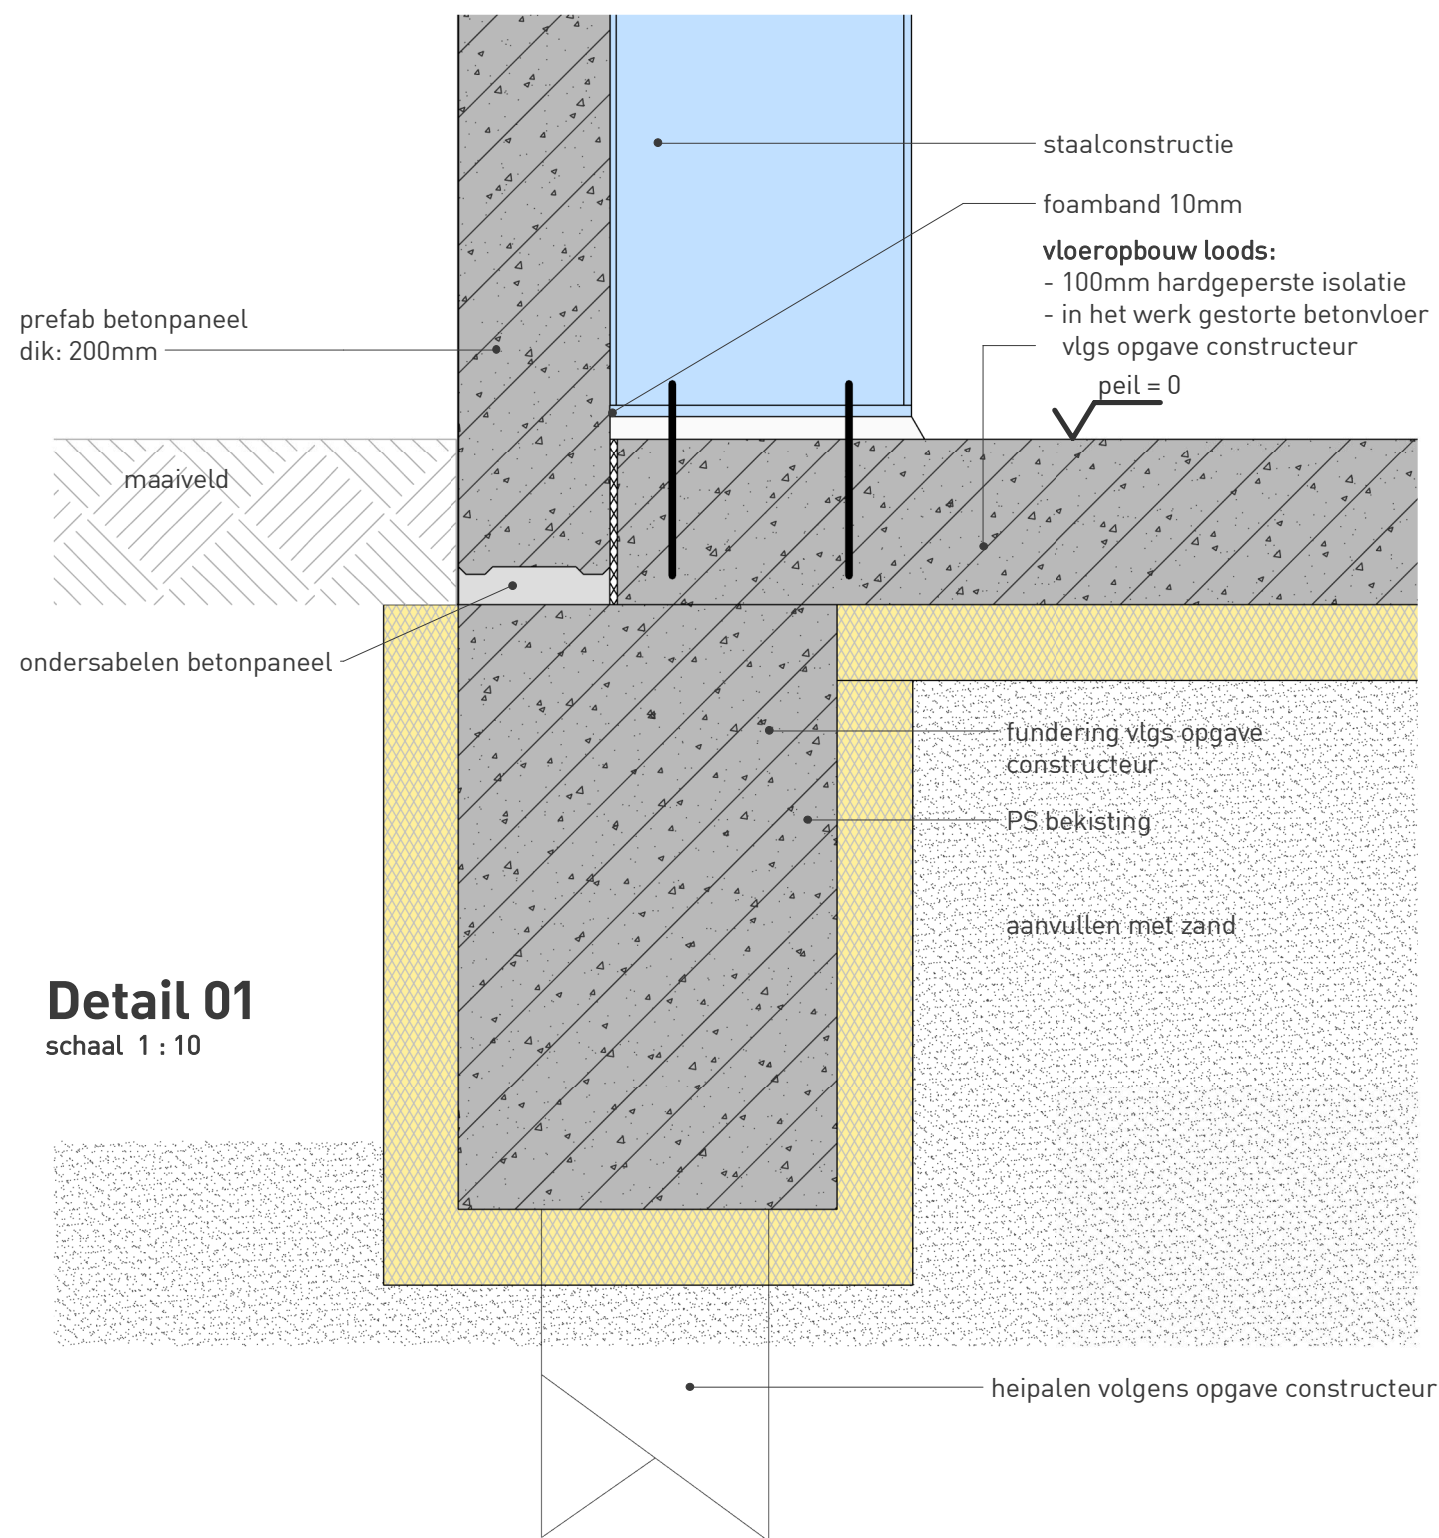

Detail 02
schaal 1 : 10

Detail 01
schaal 1 : 10

Detail 03
schaal 1 : 10

project **Nieuwbouw SFP Groningen**
Oosterwierum Groningen

opdrachtgever **SFP Group B.V.**
Zuidwalweg 2 8861 NV Harlingen

DETAIL LOODSEN