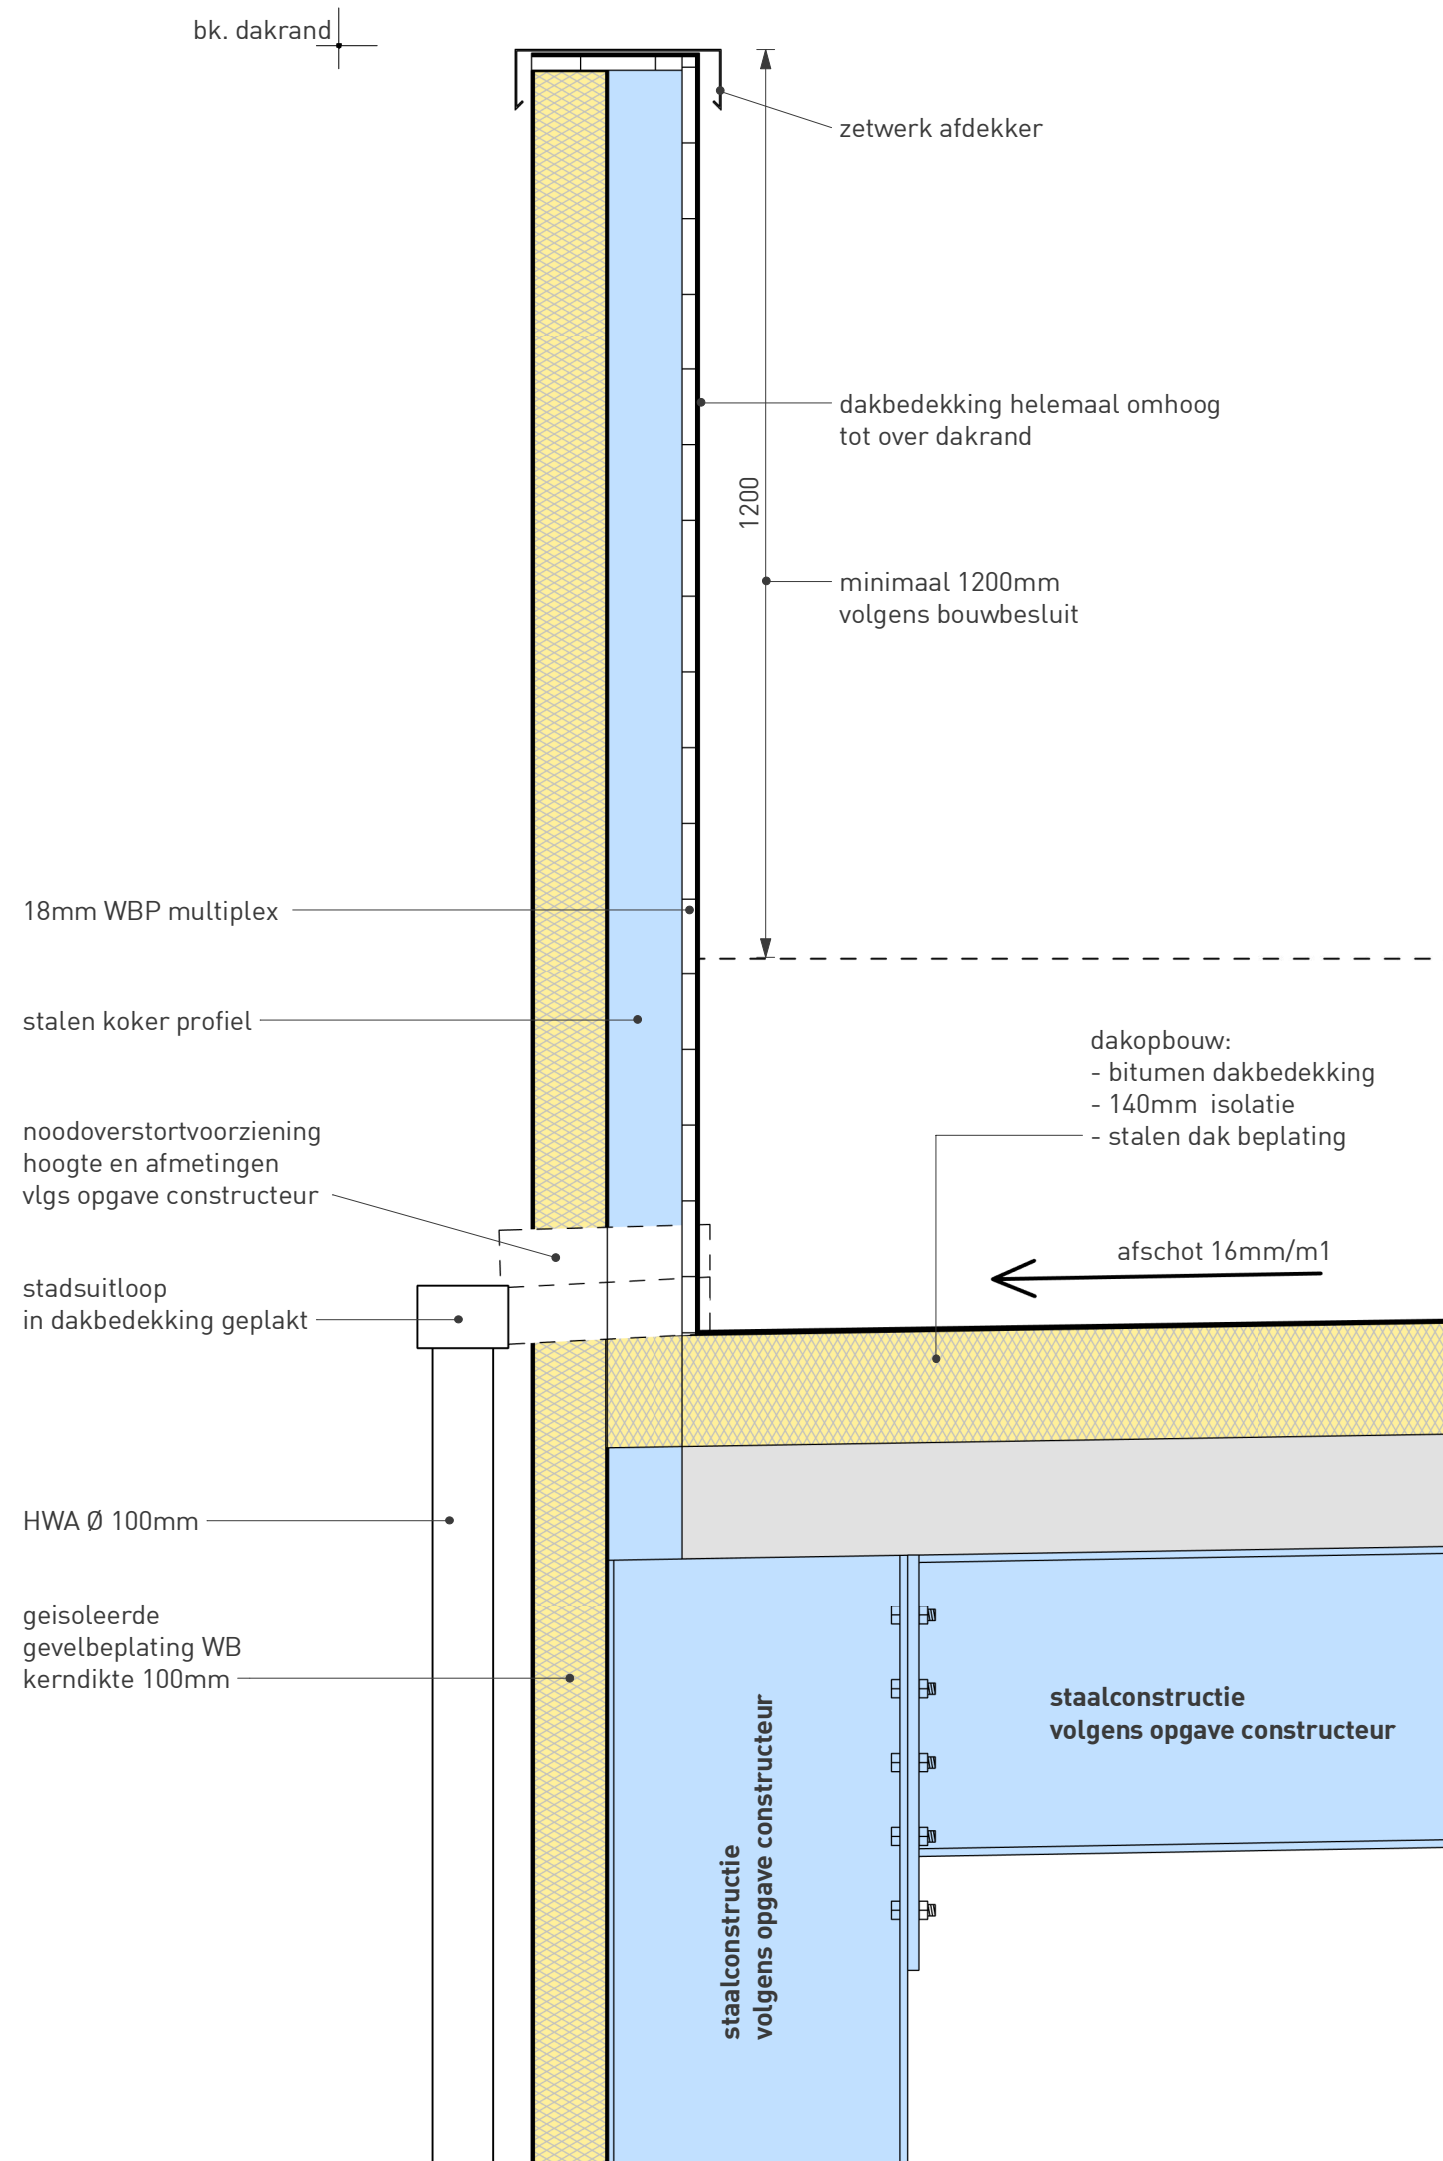

Detail 02
schaal 1 : 10

Detail 01
schaal 1 : 10

Detail 03
schaal 1 : 10

project **Nieuwbouw SFP Groningen**
Oosterwierum Groningen

opdrachtgever **SFP Group B.V.**
Zuidwalweg 2 8861 NV Harlingen

DETAIL LOODSEN

Tsjükemarwei 2
8521 NA Sint Nicolaasga
0513 432888
info@bbhaverkamp.nl
www.bbhaverkamp.nl

blad nr. V-90	versie 1 20-03-2023 T.F.
project nr. 22157	
schaal 1:10	
formaat 420x640	
kenmerk 22157 / 06 / V-90 / 20-03-2023	